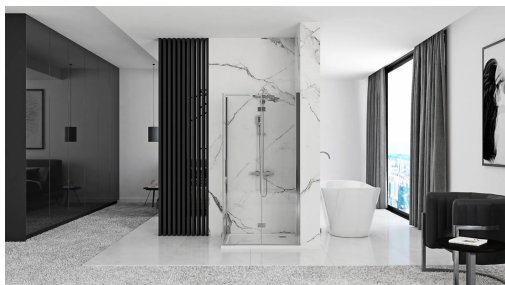

KABINA PRYSZNICOWA MOLIER CHROM (DRZWI + ŚCIANKA)

Kolor	Chrom
Gwarancja	24 miesiące
Grubość szkła	6 mm, hartowane
Kierunek montażu	Uniwersalny
Dodatkowe informacje	Drzwi otwierane na zewnątrz i do wewnątrz
Montaż	Na brodziku lub bezpośrednio na posadzce
Powłoka	EASY-CLEAN
Wysokość	190 cm
Rodzaj kabiny	Narozna, składana
Uwaga montażowa	W celu utworzenia kabiny MOLIER należy dobrać dowolny rozmiar drzwi i ścianki MOLIER

Prezentujemy ekskluzywny model kabiny prysznicowej wykonanej z wysokogatunkowego bezpiecznego szkła hartowanego Crystal Clear z laserowo naniesioną powłoką Easy Clean. Profil określają Państwo sami przed montażem. W projektowaniu tego modelu użyliśmy prostych form i kształtów, tworząc drzwi z wygodnym i szerokim wejściem pod prysznic. Unikalna bez ramowa konstrukcja i możliwość złożenia drzwi na ścianę, powoduje że kabiny Molier zapewniają oszczędność miejsca i są idealnym rozwiązaniem do każdej łazienki. Model Molier nie tylko idealnie sprawdzi się w nowoczesnych łazienkach postawionych na minimalizm, ale i w klasycznych i gustownych wnętrzach.