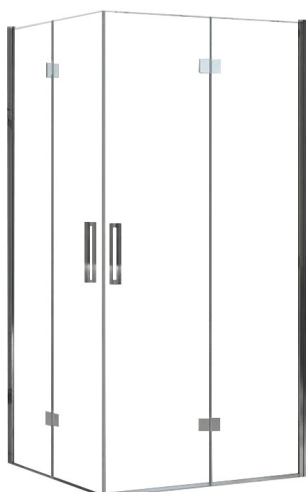

# KABINA PRYSZNICOWA MOLIER CHROM DOUBLE (DRZWI + DRZWI)

<b>Kolor</b>	Chrom
<b>Gwarancja</b>	24 miesiące
<b>Grubość szkła</b>	6 mm, hartowane
<b>Kierunek montażu</b>	Uniwersalny
<b>Dodatkowe informacje</b>	Drzwi otwierane na zewnątrz i do wewnątrz
<b>Montaż</b>	Na brodziku lub bezpośrednio na posadzce
<b>Powłoka</b>	EASY-CLEAN
<b>Wysokość</b>	190 cm
<b>Rodzaj kabiny</b>	Narozna, składana
<b>Uwaga montażowa</b>	W celu utworzenia kabiny MOLIER DOUBLE należy dobrać 2 dowolne rozmiary drzwi MOLIER

Kabina Molier składa się z dwójga szklanych drzwi ozdobionych eleganckimi elementami w kolorze chromu. Model ten jest idealnym rozwiązaniem do małych i niebanalnych łazienek. Drzwi można złożyć do ściany. Daje nieograniczone możliwości praktycznego wykorzystania łazienki. W przedziale pasażerskim szyba jest nie tylko bezpieczna, ale także praktyczna dzięki powłoce Easy Clean. Dzięki tej nowoczesnej technologii na szkło nie osadza się kamień, a do czyszczenia nie są potrzebne żadne mocne środki.